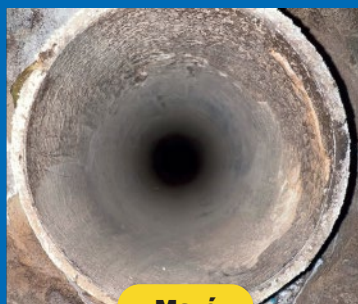

Μετά

GOODWAY®
INNOVATIVE MAINTENANCE SOLUTIONS

Καλέστε μας: 210 882 7770, 6947 933611
Website: goodway.com.gr

Btools
Σεπολίων 39, 10445, Αθήνα
www.btools.gr • info@btools.gr