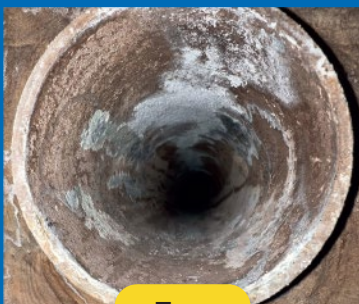

Αποτέλεσμα καθαρισμού αυλών λέβητα με το RAM-4X

Πριν