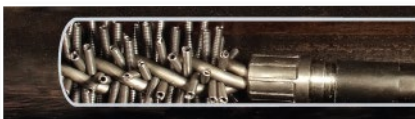

RAM-4XA - Η ΓΡΗΓΟΡΗ ΛΥΣΗ ΜΕ ΤΟ ΒΕΛΤΙΣΤΟ ΑΠΟΤΕΛΕΣΜΑ

ΓΙΑ ΑΥΛΟΥΣ ΑΠΟ 1" ΚΑΙ ΑΝΩ

RAM-4XA και RAM-4X2A

Αρκετά σύνηθες φαινόμενο είναι η συγκέντρωση αιθάλης και σωματιδίων που πετρώνουν στα τοιχώματα ενός φλογολέβητα με αποτέλεσμα την αύξηση της κατανάλωσης της καύσιμης ύλης.

SPRING FILLED BRUSHES

SPRING FILLED BRUSHES

Προορίζονται για επίμονες επικαθίσεις. Καθώς προωθούνται μέσα στον αυλό περιστρέφονται «σκάβοντας» καθαρίζοντας έτσι τα τοιχώματα.

SFB-200: για αυλούς με O.D. 1 3/8", 1 5/8", 2" 2 1/2" και 3"