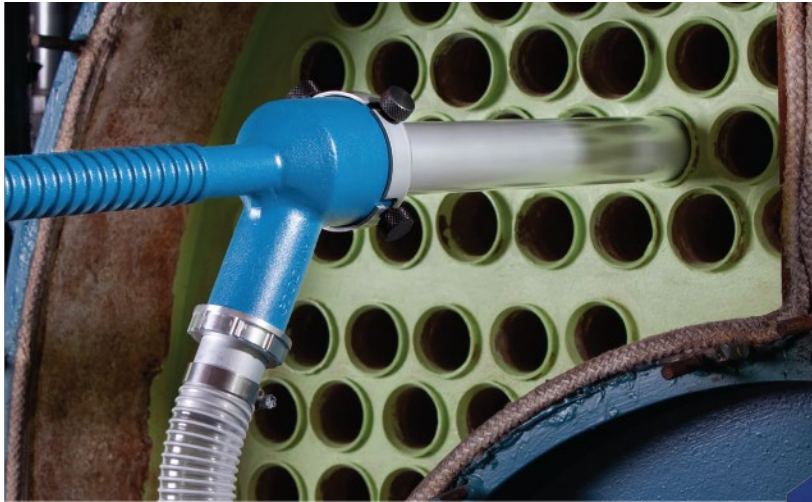

RAM-4XA - Η ΓΡΗΓΟΡΗ ΛΥΣΗ ΜΕ ΤΟ ΒΕΛΤΙΣΤΟ ΑΠΟΤΕΛΕΣΜΑ

ΓΙΑ ΑΥΛΟΥΣ ΑΠΟ 1" ΚΑΙ ΑΝΩ

RAM-4XA και RAM-4X2A

Αρκετά σύνηθες φαινόμενο είναι η συγκέντρωση αιθάλης και σωματιδίων που πετρώνουν στα τοιχώματα ενός φλογολέβητα με αποτέλεσμα την αύξηση της κατανάλωσης της καύσιμης ύλης.

Ο συχνός και σχολαστικός καθαρισμός είναι απαραίτητος για τη διατήρηση της λειτουργίας σε υψηλή απόδοση.

Αμφότερα και τα δύο μοντέλα RAM-4X και RAM-4X2A χρησιμοποιούν την ίδια μεθοδολογία όπως το RAM-4A και βρίσκουν εφαρμογή σε αυλούς λεβήτων και εναλλακτών μεγαλύτερων διαμέτρων. Η ισχυρή δράση του κινητήρα 1 HP με 1725 στρ/λεπτό αντιμετωπίζει σκληρές επικαθίσεις γρήγορα εν ξηρώ ή με ταυτόχρονη παροχή νερού αν αυτό είναι εφικτό.

Διαλέγοντας από μια μεγάλη ποικιλία άκρων καθαρισμού η λειτουργία του RAM-4X γίνεται απροβλημάτιστα από έναν και μόνο χειριστή.

CE

CE certification only applies to RAM-4X 50 Hz model.

Χαρακτηριστικά

- Ανοξείδωτη κατασκευή
- Ευκολία στην εναλλαγή των άκρων καθαρισμού
- Ταυτόχρονη παροχή νερού ή χρήση σκούπας αναρρόφησης
- Χρήση ποδοδιακόπτη

SPRING FILLED BRUSHES

SPRING FILLED BRUSHES

Προορίζονται για επίμονες επικαθίσεις. Καθώς προωθούνται μέσα στον αυλό περιστρέφονται «σκάβοντας» καθαρίζοντας έτσι τα τοιχώματα.

SFB-200: για αυλούς με O.D. 1 3/8", 1 5/8", 2" 2 1/2" και 3"