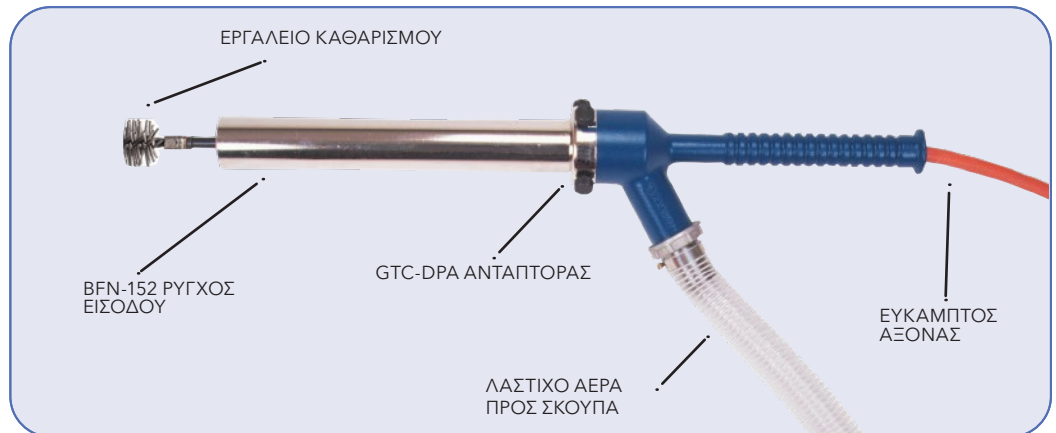

ΓΙΑ ΑΥΛΟΥΣ ΑΠΟ 1" ΚΑΙ ΑΝΩ

Εφαρμογές καθαρισμού αυλών

Εύκαμπτοι άξονες

Εφαρμογές με νερό

Εφαρμογές εν ξηρώ

Το RAM-4X μπορεί να χρησιμοποιηθεί με ή χωρίς παροχή νερού. Ανάλογα με το είδος του αυλού που πρόκειται να καθαριστεί, επιλέγουμε και τον κατάλληλο τύπου εύκαμπτου άξονα.